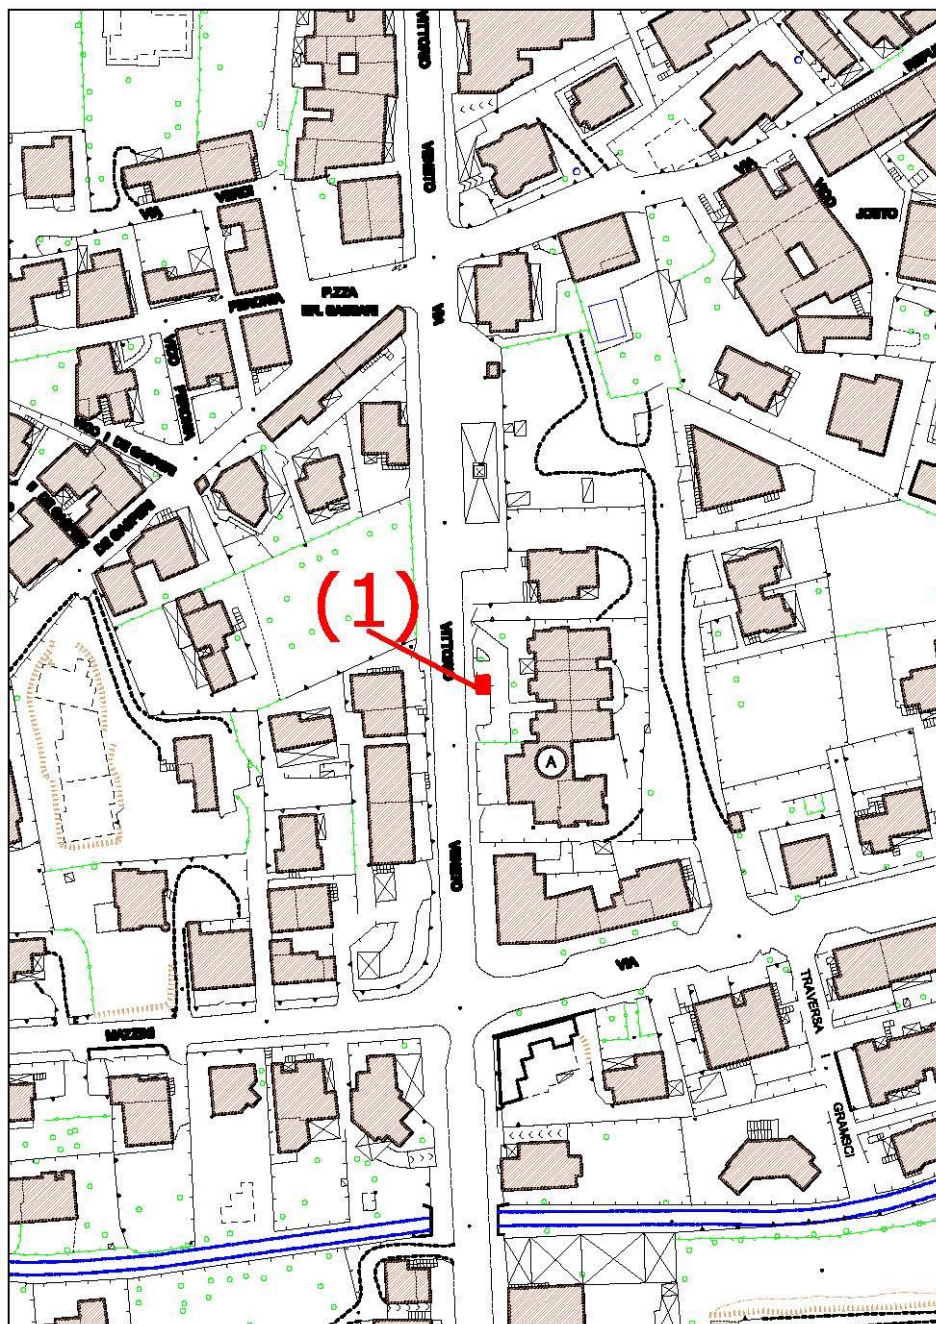

**SI INFORMA LA CITTADINANZA CHE LE ATTUALI  
POSTAZIONI DI APPROVVIGIONAMENTO IDRICO IN  
FUNZIONE SONO UBICATE IN:**

**VIA VITTORIO VENETO FRONTE SCUOLA DELL'INFANZIA**

# INCROCIO VIA A. GRAMSCI / VIA MATTEOTTI

# POSTAZIONE VIA SANTA CATERINA E P.ZZA P. COCO - CENTRO

# POSTAZIONE VIA EMANUELA LOI – PRESSO MUNICIPIO