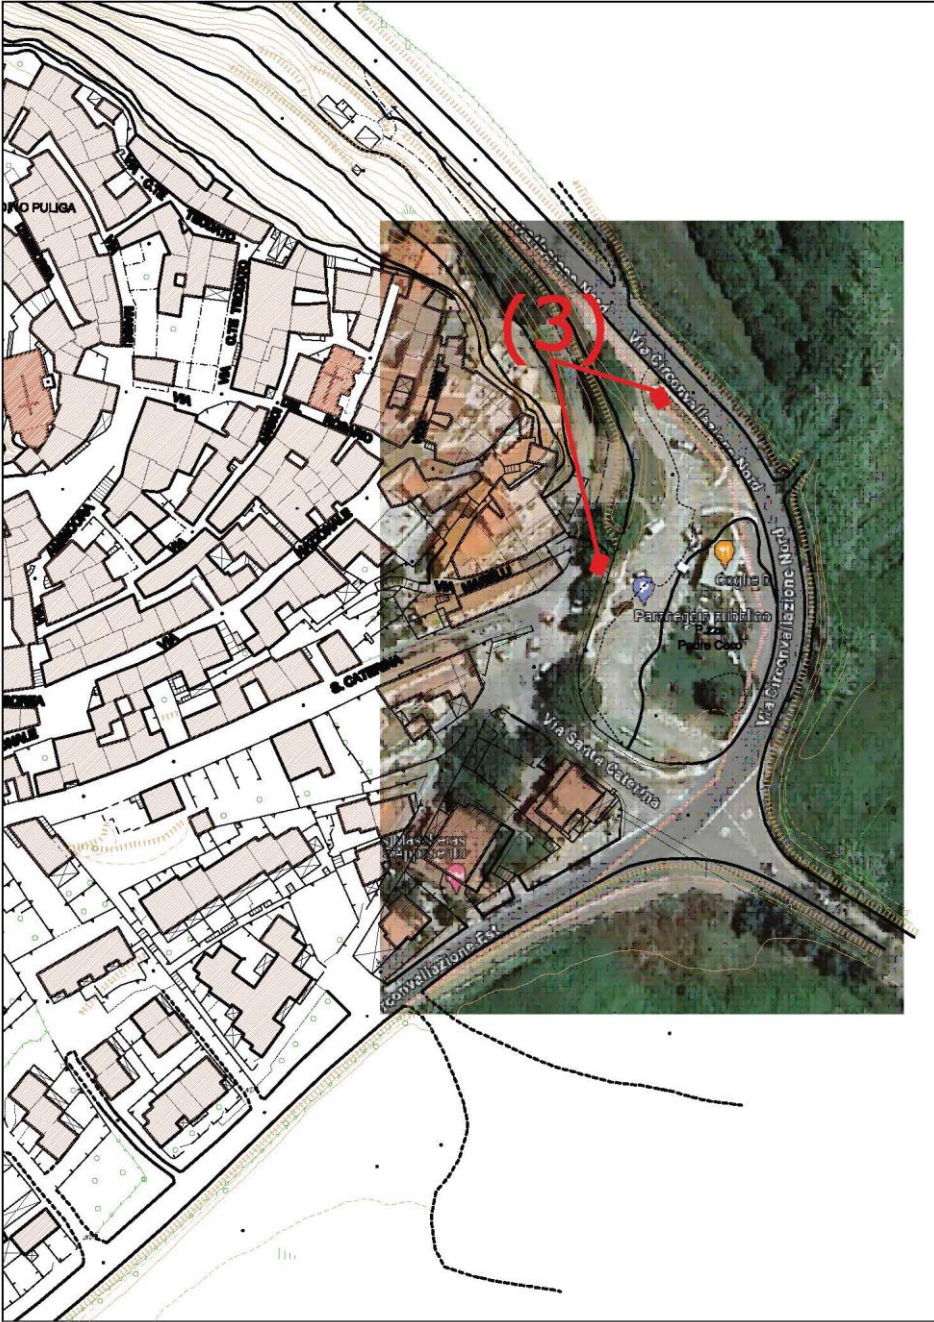

**SI INFORMA LA CITTADINANZA CHE LE ATTUALI  
POSTAZIONI DI APPROVVIGIONAMENTO IDRICO IN  
FUNZIONE SONO UBICATE IN:**

**VIA VITTORIO VENETO FRONTE SCUOLA DELL'INFANZIA**

# INCROCIO VIA A. GRAMSCI / VIA MATTEOTTI

# POSTAZIONE VIA SANTA CATERINA E P.ZZA P. COCO - CENTRO

# POSTAZIONE VIA EMANUELA LOI – PRESSO MUNICIPIO