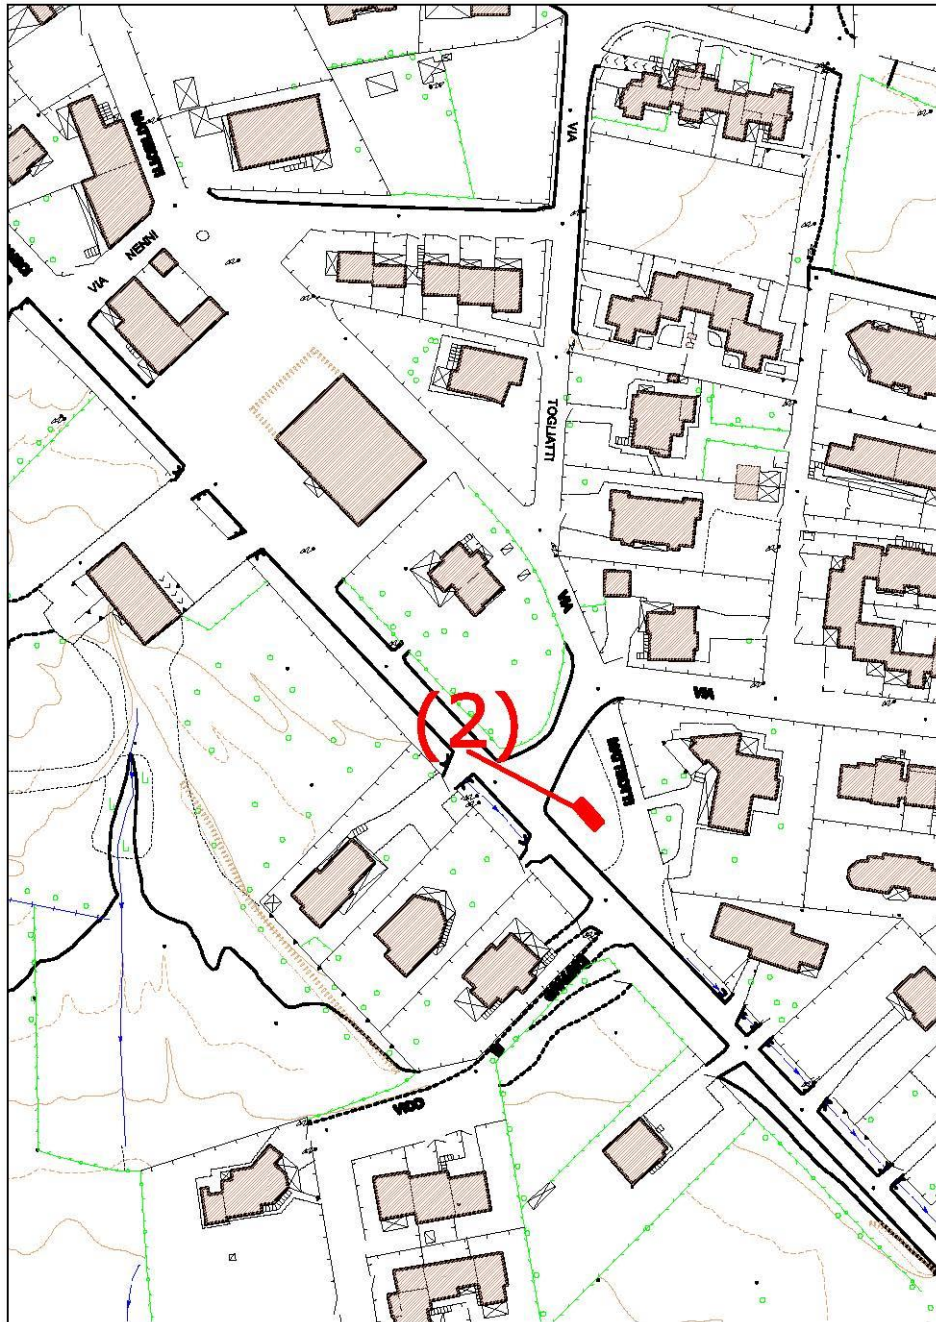

**SI INFORMA LA CITTADINANZA CHE LE ATTUALI  
POSTAZIONI DI APPROVVIGIONAMENTO IDRICO IN  
FUNZIONE SONO UBICATE IN:**

**VIA VITTORIO VENETO FRONTE SCUOLA DELL'INFANZIA**

# INCROCIO VIA A. GRAMSCI / VIA MATTEOTTI

# POSTAZIONE VIA SANTA CATERINA E P.ZZA P. COCO - CENTRO

# POSTAZIONE VIA EMANUELA LOI – PRESSO MUNICIPIO